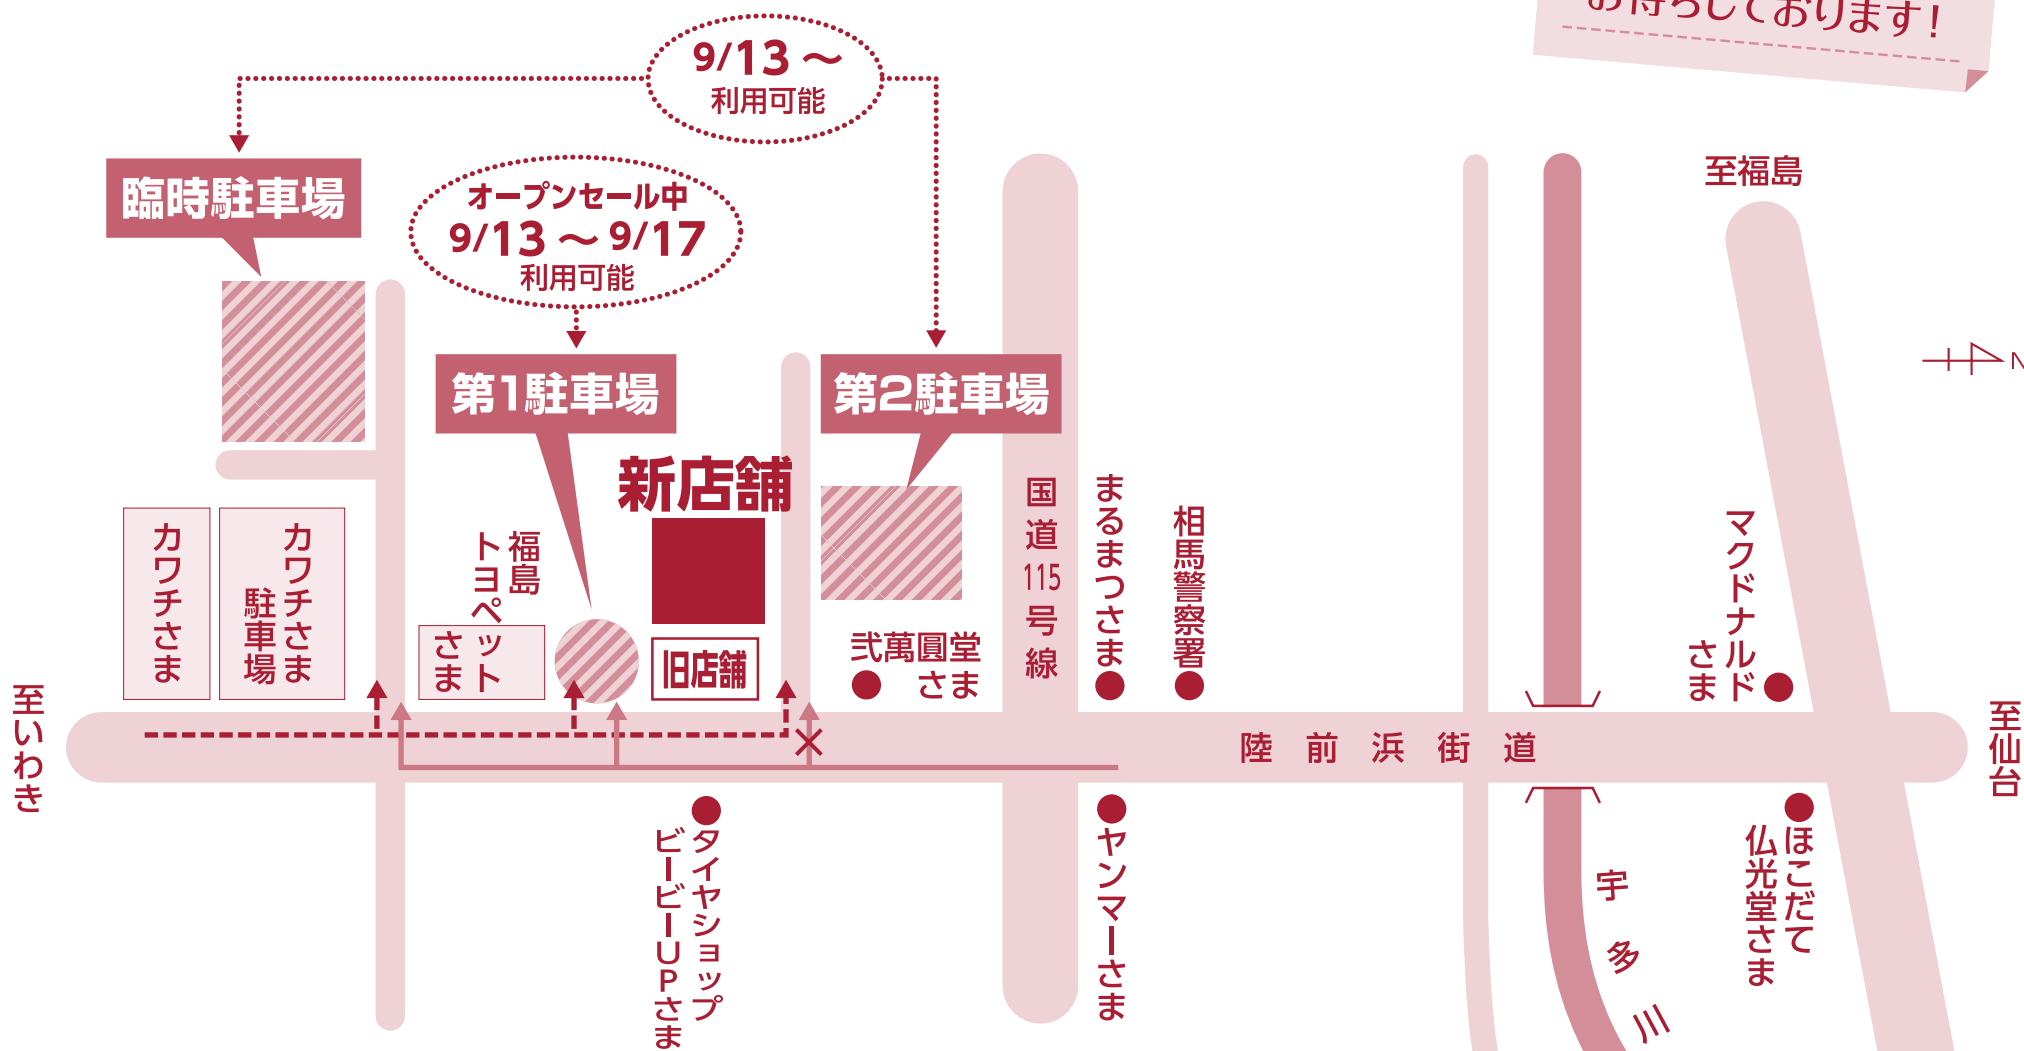

臨時休業▶ **9/10(月)~9/12(水)**

上記日程期間を休業とさせていただきます

詳しくはスタッフにお問い合わせください。

NTT docomo

ドコモショップ そうま店

☎ 0120-628-868

●住所 / 福島県相馬市中野字寺前332-3

●営業時間 / AM10:00~PM7:00

●定休日 / 第2火曜日

ご来店の際は裏面の詳しい案内図をご覧ください

皆さまのご来店をお待ちしております！

9/13 ~ 利用可能

オープンセール中
9/13 ~ 9/17
利用可能

- ▶ いわき方面からは、第1駐車場・第2駐車場・臨時駐車場入り口へ左折してください。
- ← 仙台方面からは、第2駐車場入り口への右折はできませんので、第1駐車場・臨時駐車場入り口への右折をお願いいたします。