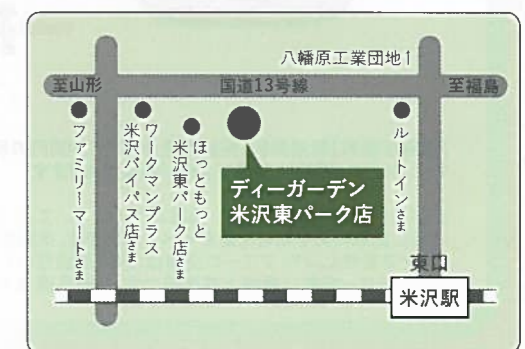

スタッフの
健康管理

スタッフの
マスク着用

消毒液の設置

間隔をあける

店内設備等の消毒と
対面パーテーションの
設置

ドコモショップ生まれ変わる。新しいd gardenを体験しよう。

ディーガーデン米沢東パーク店

〒992-0021 山形県米沢市花沢480-1

営業時間/AM10:00～PM7:00 定休日/第2火曜日
※定休日は変更になる場合がございます。

0120-216-848

国道13号沿いのお店です

この春こそスマホデビュー

初スマホのご相談は米沢東パーク店で

Galaxy A22 5G SC-56B

あなたに寄り添う、はじめてスマホ。
 ● ● ●
 ディスプレイ 約 5.8 インチ バッテリー 4000 mAh
 アウトカメラ 約1300万画素 インカメラ 約500万画素