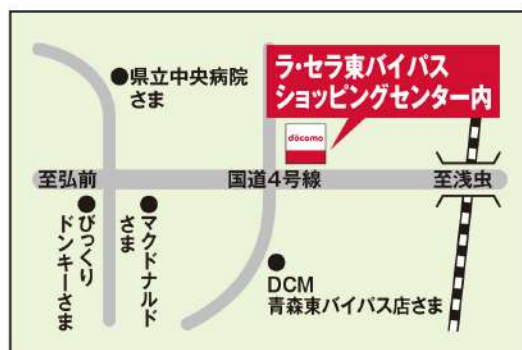

※ご来店いただいた順番のご案内となりますので、状況によっては待ち時間が長くなる場合がございます。※店頭混雑状況により、当日再来店または別日の来店予約をお願いする場合がございます。※ご相談内容により、順番が前後する場合がございます。

docomo

ドコモショップ 青森ラ・セラ店

0120-451-7333

- 住所 / 青森県青森市八重田4-2-1  
 ラ・セラ東バイパス ショッピングセンター内
- 営業時間 / AM10:00~PM7:00
- 定休日 / 第2火曜日

ご来店予約はコチラのQRコードから

東北限定 2025

ドコモ光

初売り

キャンペーン開催

2025年 1月1日(水)~ 1月13日(月)

お色のり多い 1年のはじまり

ドコモ光