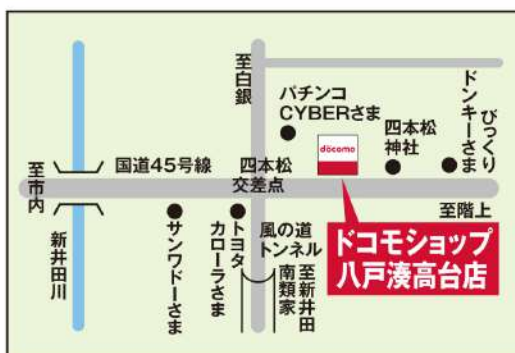

Google Pixel 8a

色鮮やかでパワフルなAI スマホ。  
※「Google Pixel」は、Google LLC の商標または登録商標です。

Galaxy Z Flip6

SC-54E  
あなただけのストーリーを開こう。  
Galaxy AI is here。  
※「Galaxy」はSamsung Electronics Co., Ltd. の商標または登録商標です。

Galaxy A55 5G

SC-53E  
「欲しい」が詰まった、贅沢な一台。  
※「Galaxy」はSamsung Electronics Co., Ltd. の商標または登録商標です。

※ご来店いただいた順番のご案内となりますので、状況によっては待ち時間が長くなる場合がございます。※店頭混雑状況により、当日再来店または別日の来店予約をお願いする場合がございます。※ご相談内容により、順番が前後する場合がございます。

docomo

ドコモショップ 八戸湊高台店

0120-342-336

- 住所/青森県八戸市湊高台1丁目1番36号
- 営業時間/AM10:00~PM7:00
- 定休日/第2火曜日

ご来店予約はコチラのQRコードから

東北限定 2025